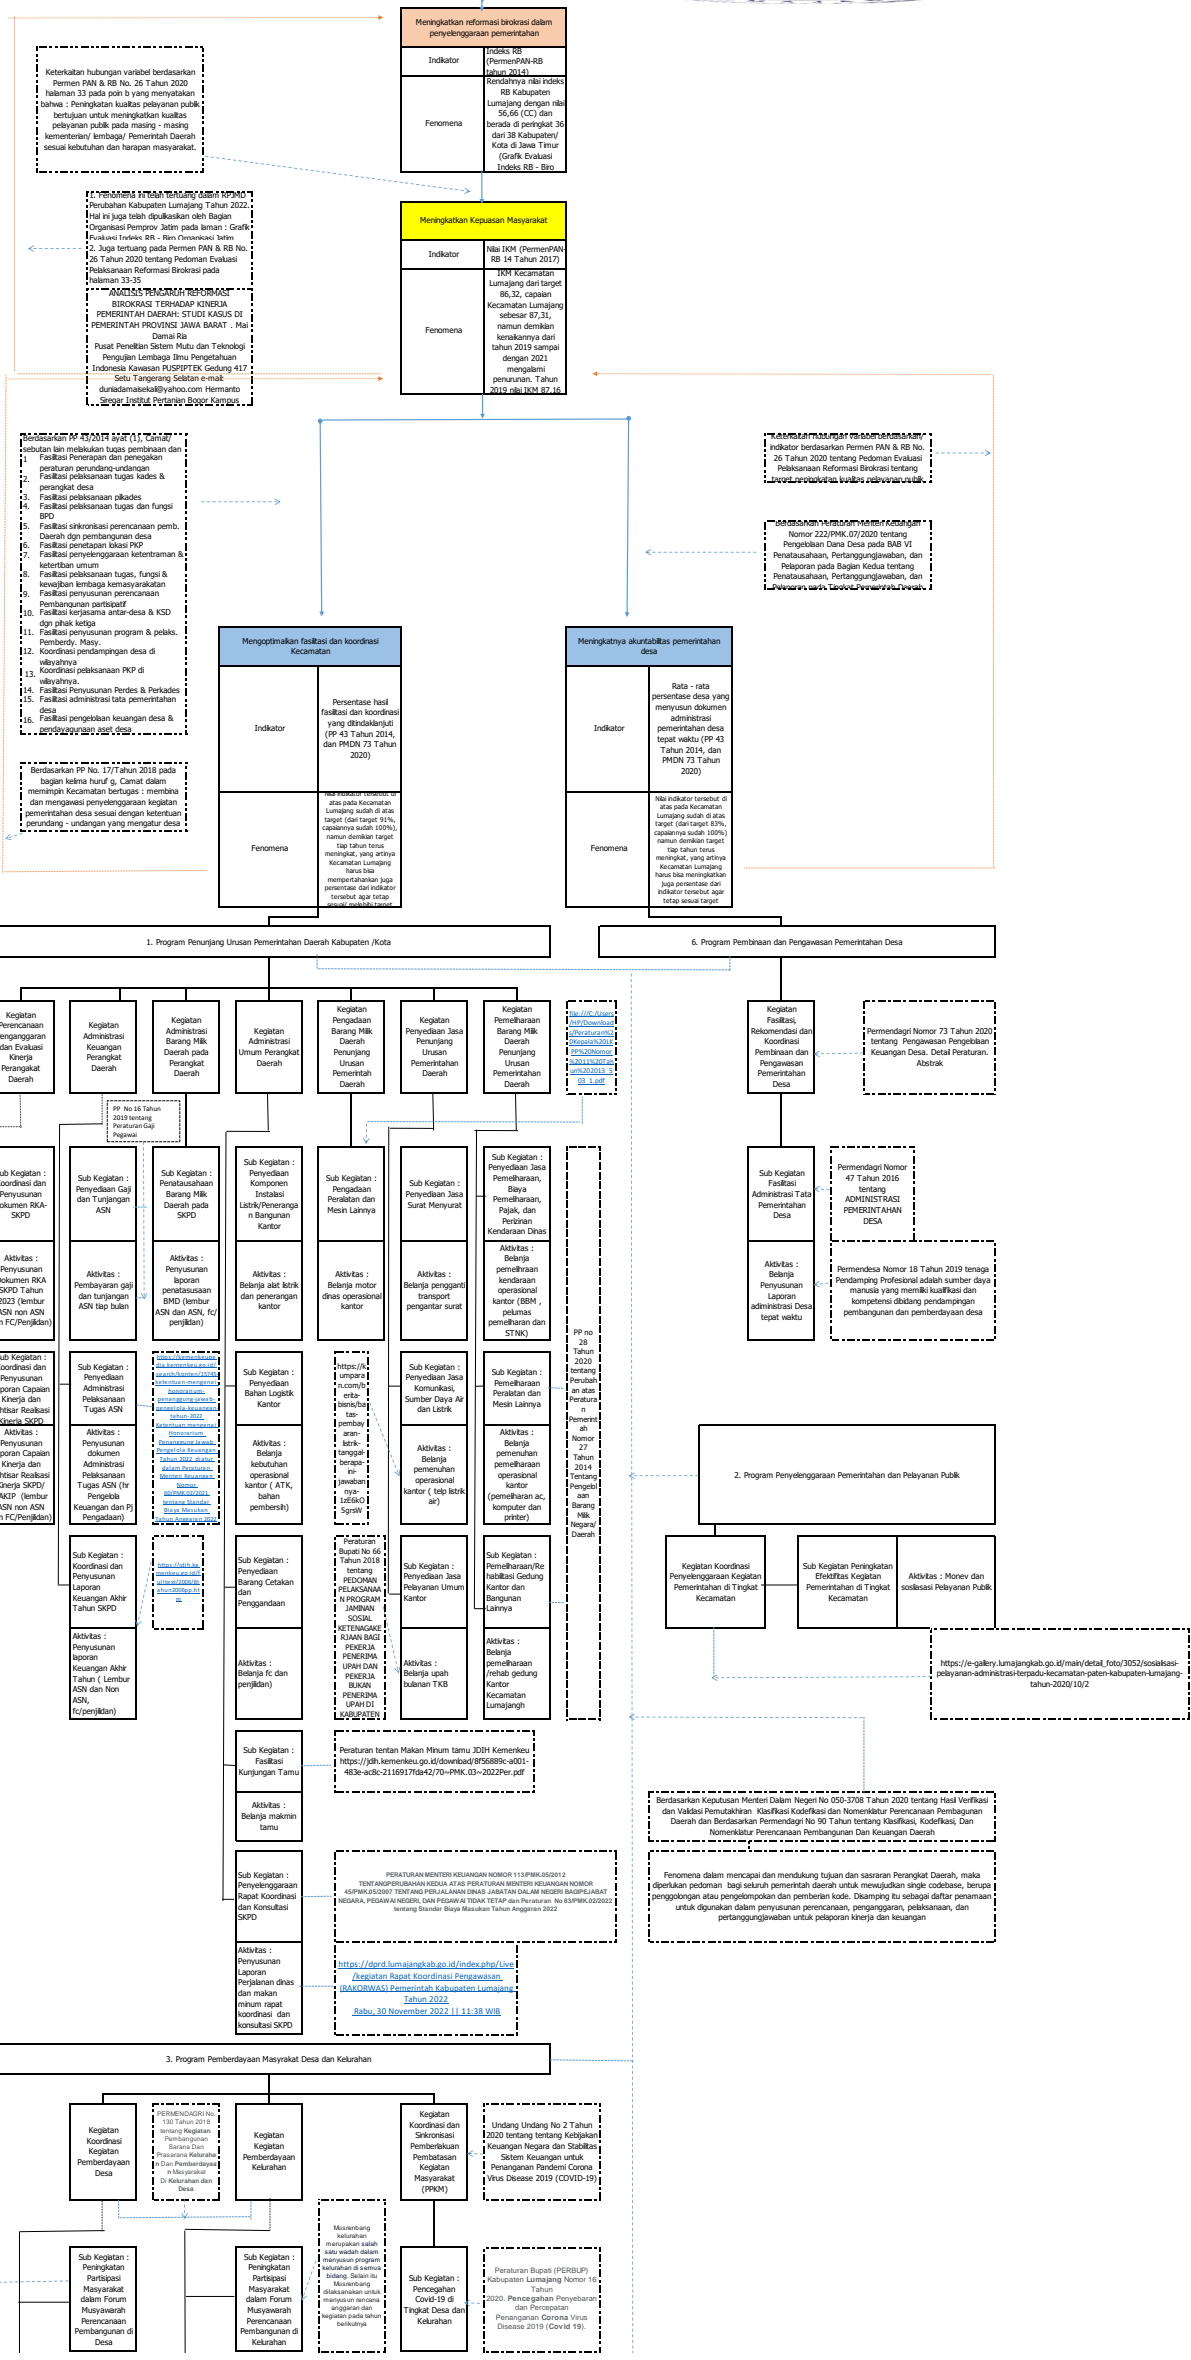

POHON KINERJA KECAMATAN LUMAJANG TAHUN 2022

4. Program Koordinasi Keterbantuan dan Keterlibatan Umum

5. Program Penyelebarangan Usuan Pemerintahan Umum

Lumajang, 24 Juli 2023
 SAMAT LUMAJANG
 Ditetapkan dan Ditandatangani
 Drs. DEWI SUPRATNO, M.Si