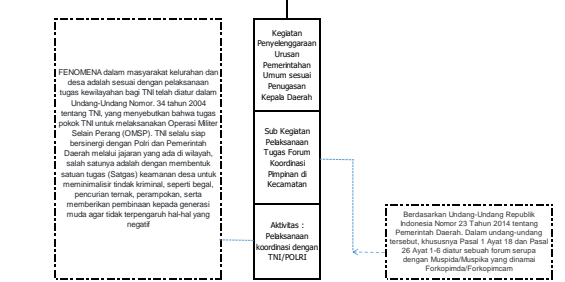

POHON KINERJA KECAMATAN LUMAJANG TAHUN 2022

4. Program Koordinasi Keterbantuan dan Keterlibatan Umum

5. Program Penyelebarangan Usuan Pemerintahan Umum

Lumajang, 24 Juli 2023
 SAMAT LUMAJANG
 Ditetapkan dan Ditandatangani
 Drs. DEWI SUPRATNO, M.Si