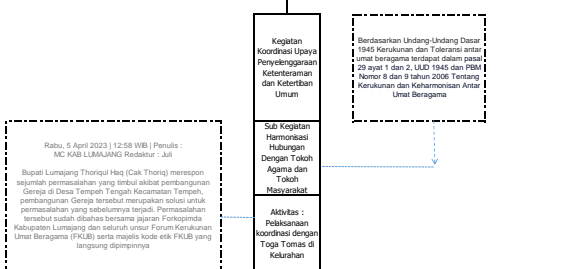

POHON KINERJA KECAMATAN LUMAJANG TAHUN 2022

4. Program Koordinasi Keterbantuan dan Keterlibatan Umum

5. Program Penyelebarangan Usuan Pemerintahan Umum

Lumajang, 24 Juli 2023
 SAMAT LUMAJANG
 Ditetapkan dan Ditandatangani
 Drs. DEWI SUPRATNO, M.Si