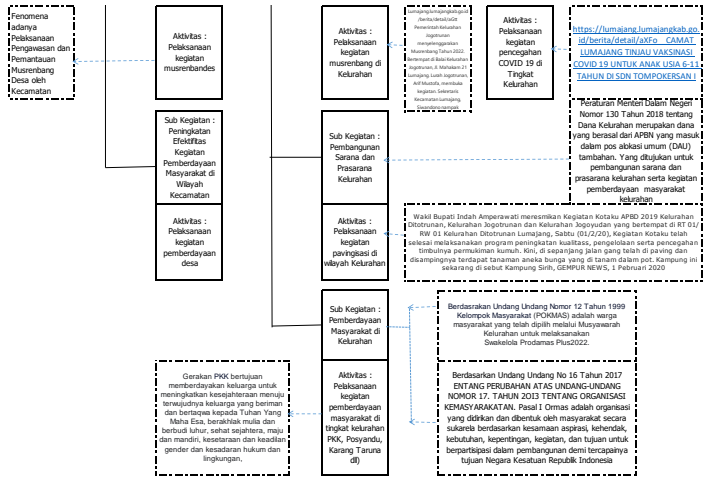

POHON KINERJA KECAMATAN LUMAJANG TAHUN 2022

4. Program Koordinasi Keterbantuan dan Keterlibatan Umum

5. Program Penyelebarangan Usuan Pemerintahan Umum

Lumajang, 24 Juli 2023
 SAMAT LUMAJANG
 Ditetapkan dan Ditandatangani
 Drs. DEWI SUPRATNO, M.Si