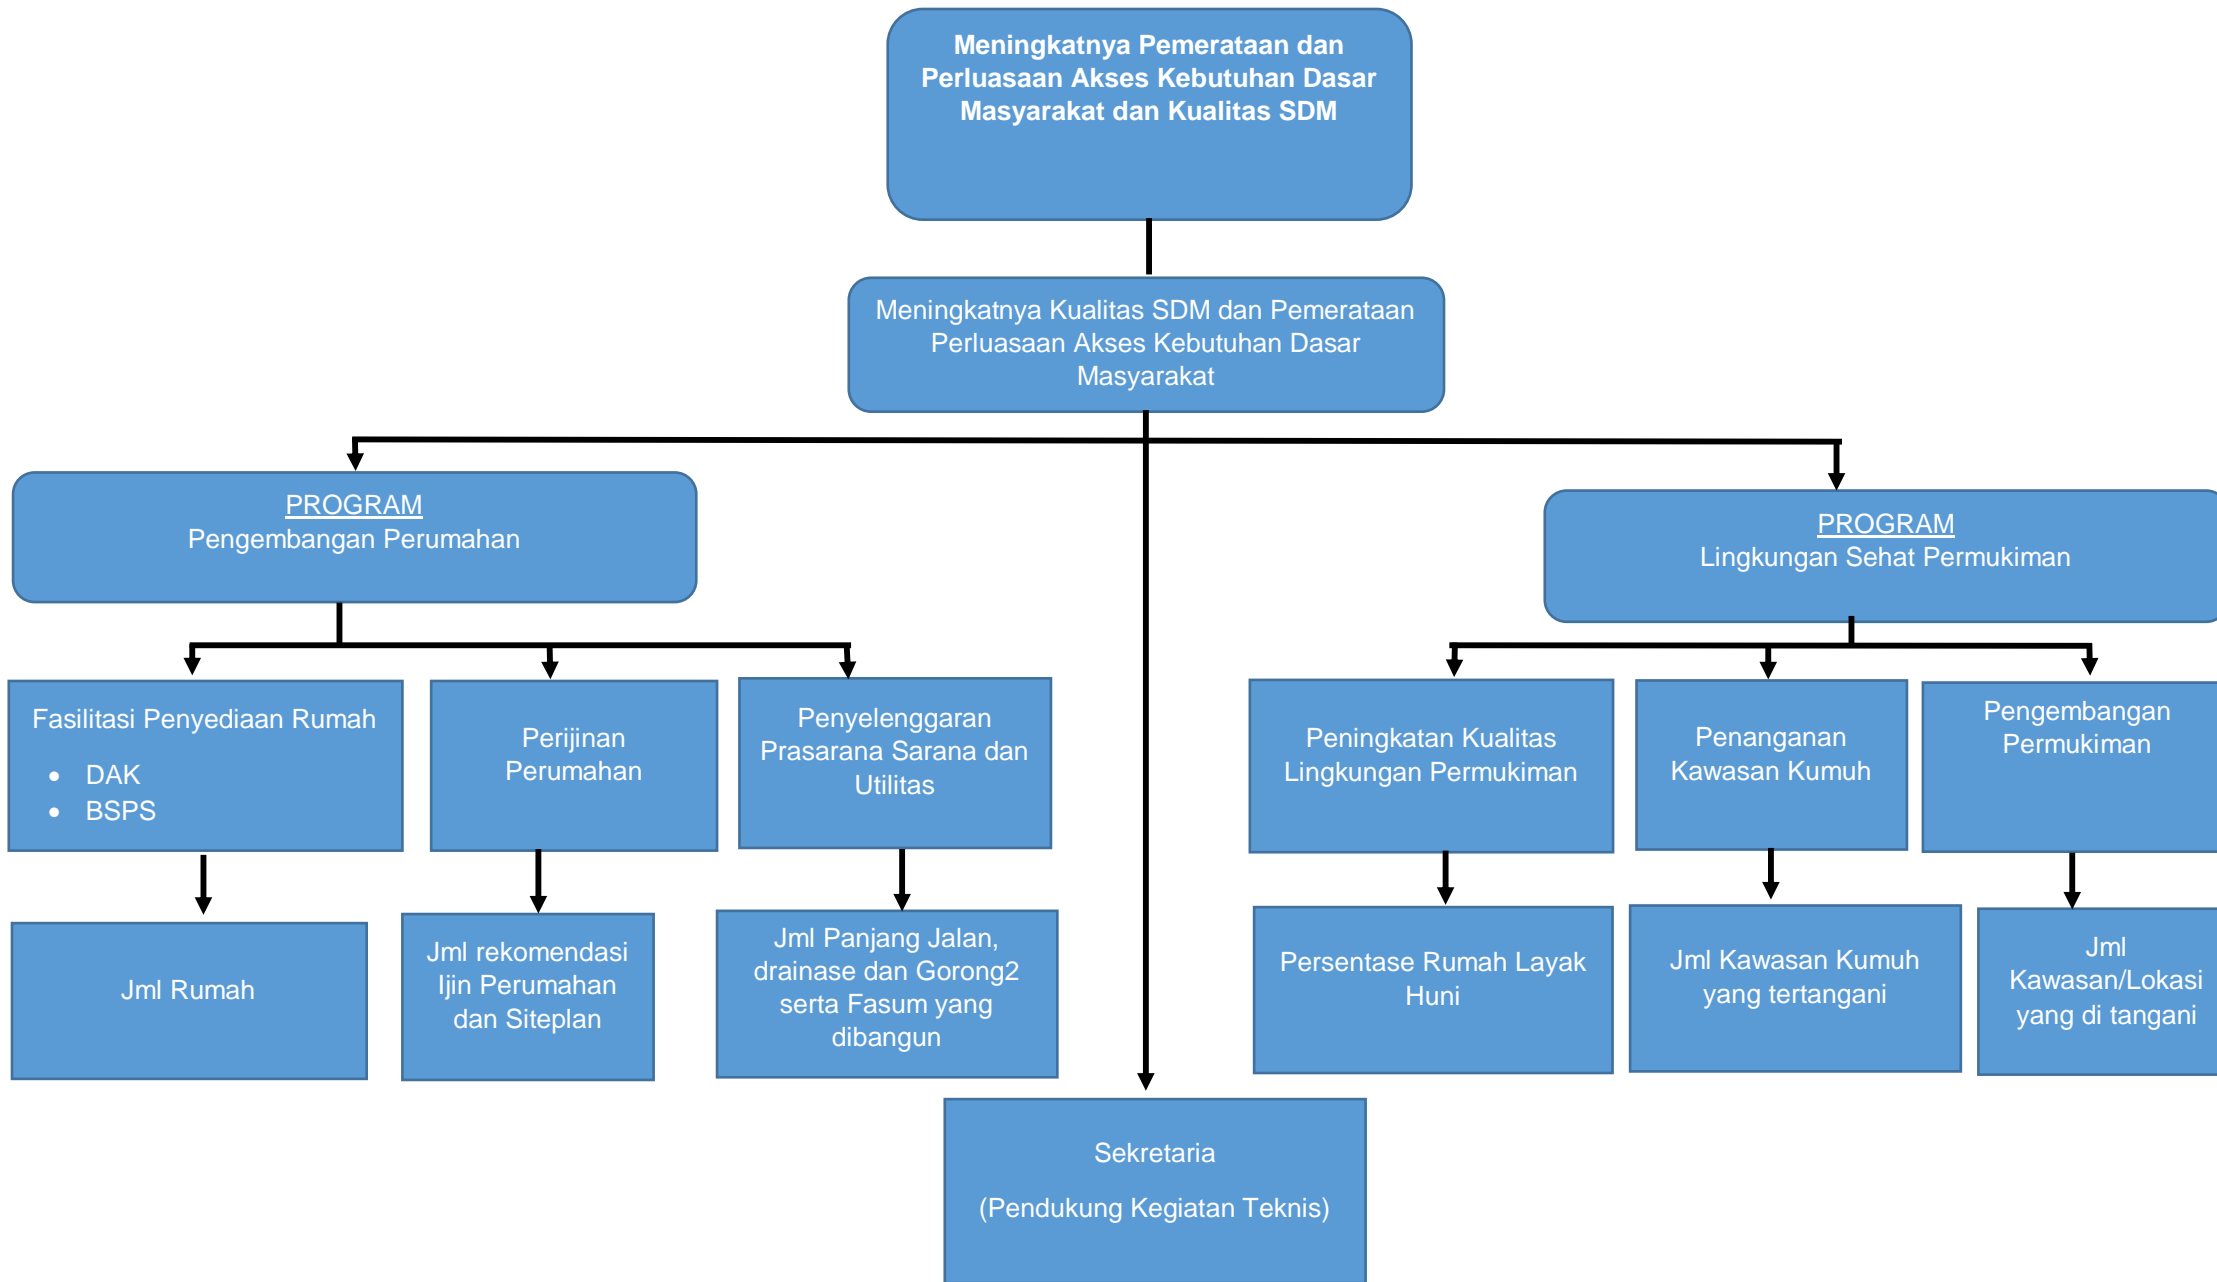

**PROSES BISNIS  
KEGIATAN TAHUN 2019  
DINAS PERUMAHAN DAN KAWASAN PERMUKIMAN  
KABUPATEN LUMAJANG**

**PROSES BISNIS**  
**DINAS PERUMAHAN DAN KAWASAN PERMUKIMAN**

## PROSES BISNIS

### KEGIATAN BANTUAN RUMAH SWADAYA RUMAH TIDAK LAYAK HUNI DANA ALOKASI KHUSUS (DAK)

**PROSES BISNIS**  
**KEGIATAN PENINGKATAN KUALITAS DAN PEMBANGUNAN BARU**  
**PROGRAM BANTUAN STIMULAN PERUMAHAN SWADAYA (BSPS)**

**PROSES BISNIS**  
**KEGIATAN BANTUAN PROGRAM PENGEMBANGAN INFRASTRUKTUR**  
**SOSIAL EKONOMI WILAYAH**