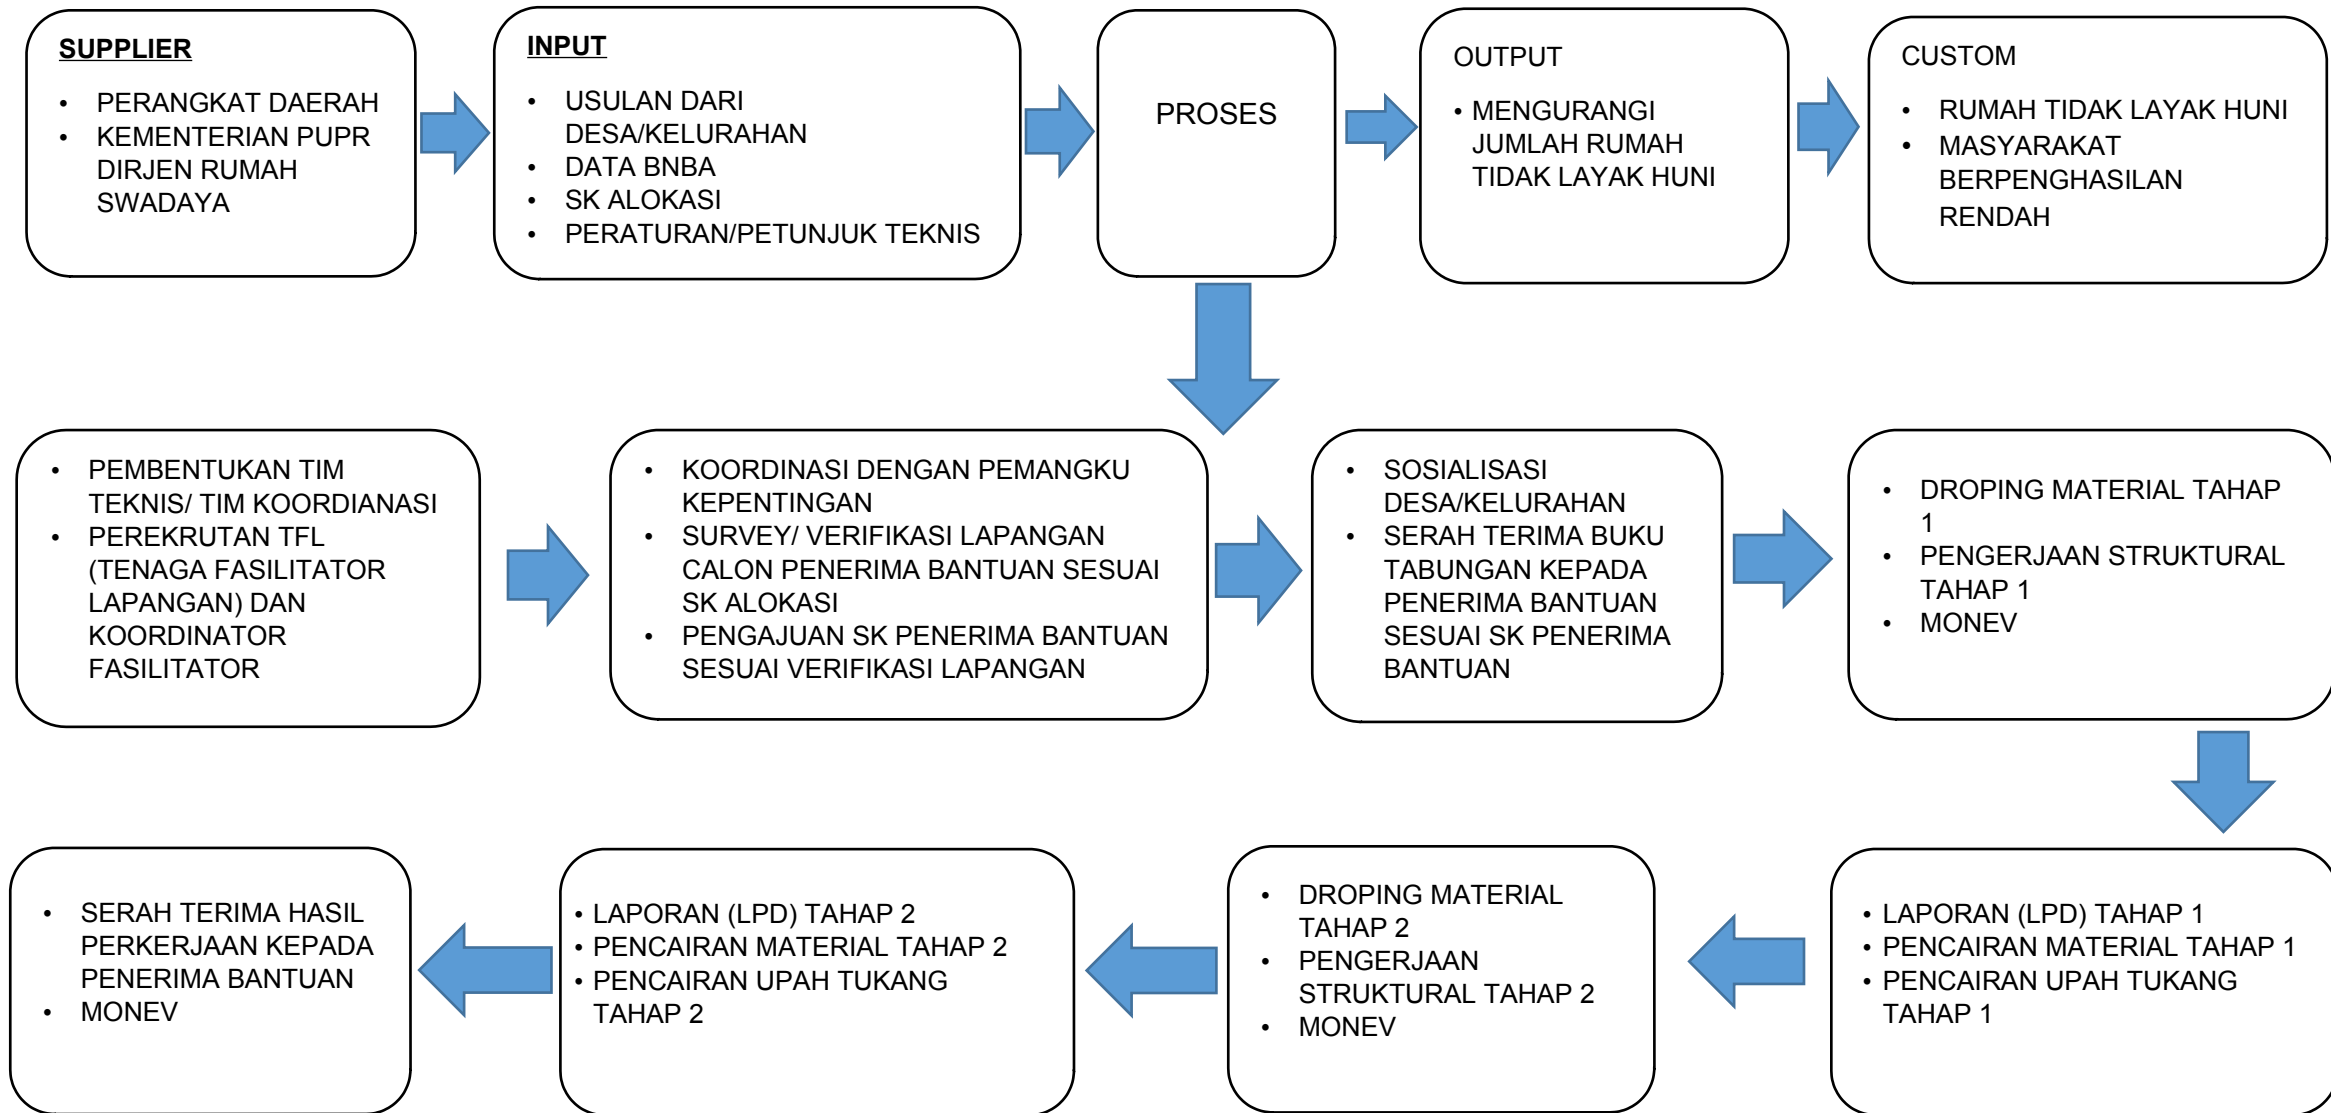

**PROSES BISNIS
KEGIATAN TAHUN 2019
DINAS PERUMAHAN DAN KAWASAN PERMUKIMAN
KABUPATEN LUMAJANG**

PROSES BISNIS

DINAS PERUMAHAN DAN KAWASAN PERMUKIMAN

PROSES BISNIS

KEGIATAN BANTUAN RUMAH SWADAYA RUMAH TIDAK LAYAK HUNI DANA ALOKASI KHUSUS (DAK)

PROSES BISNIS
KEGIATAN PENINGKATAN KUALITAS DAN PEMBANGUNAN BARU
PROGRAM BANTUAN STIMULAN PERUMAHAN SWADAYA (BSPS)

PROSES BISNIS

KEGIATAN PENYELENGGARAAN PRASARANA, SARANA DAN UTILITAS

PROSES BISNIS
KEGIATAN PERIZINAN PERUMAHAN