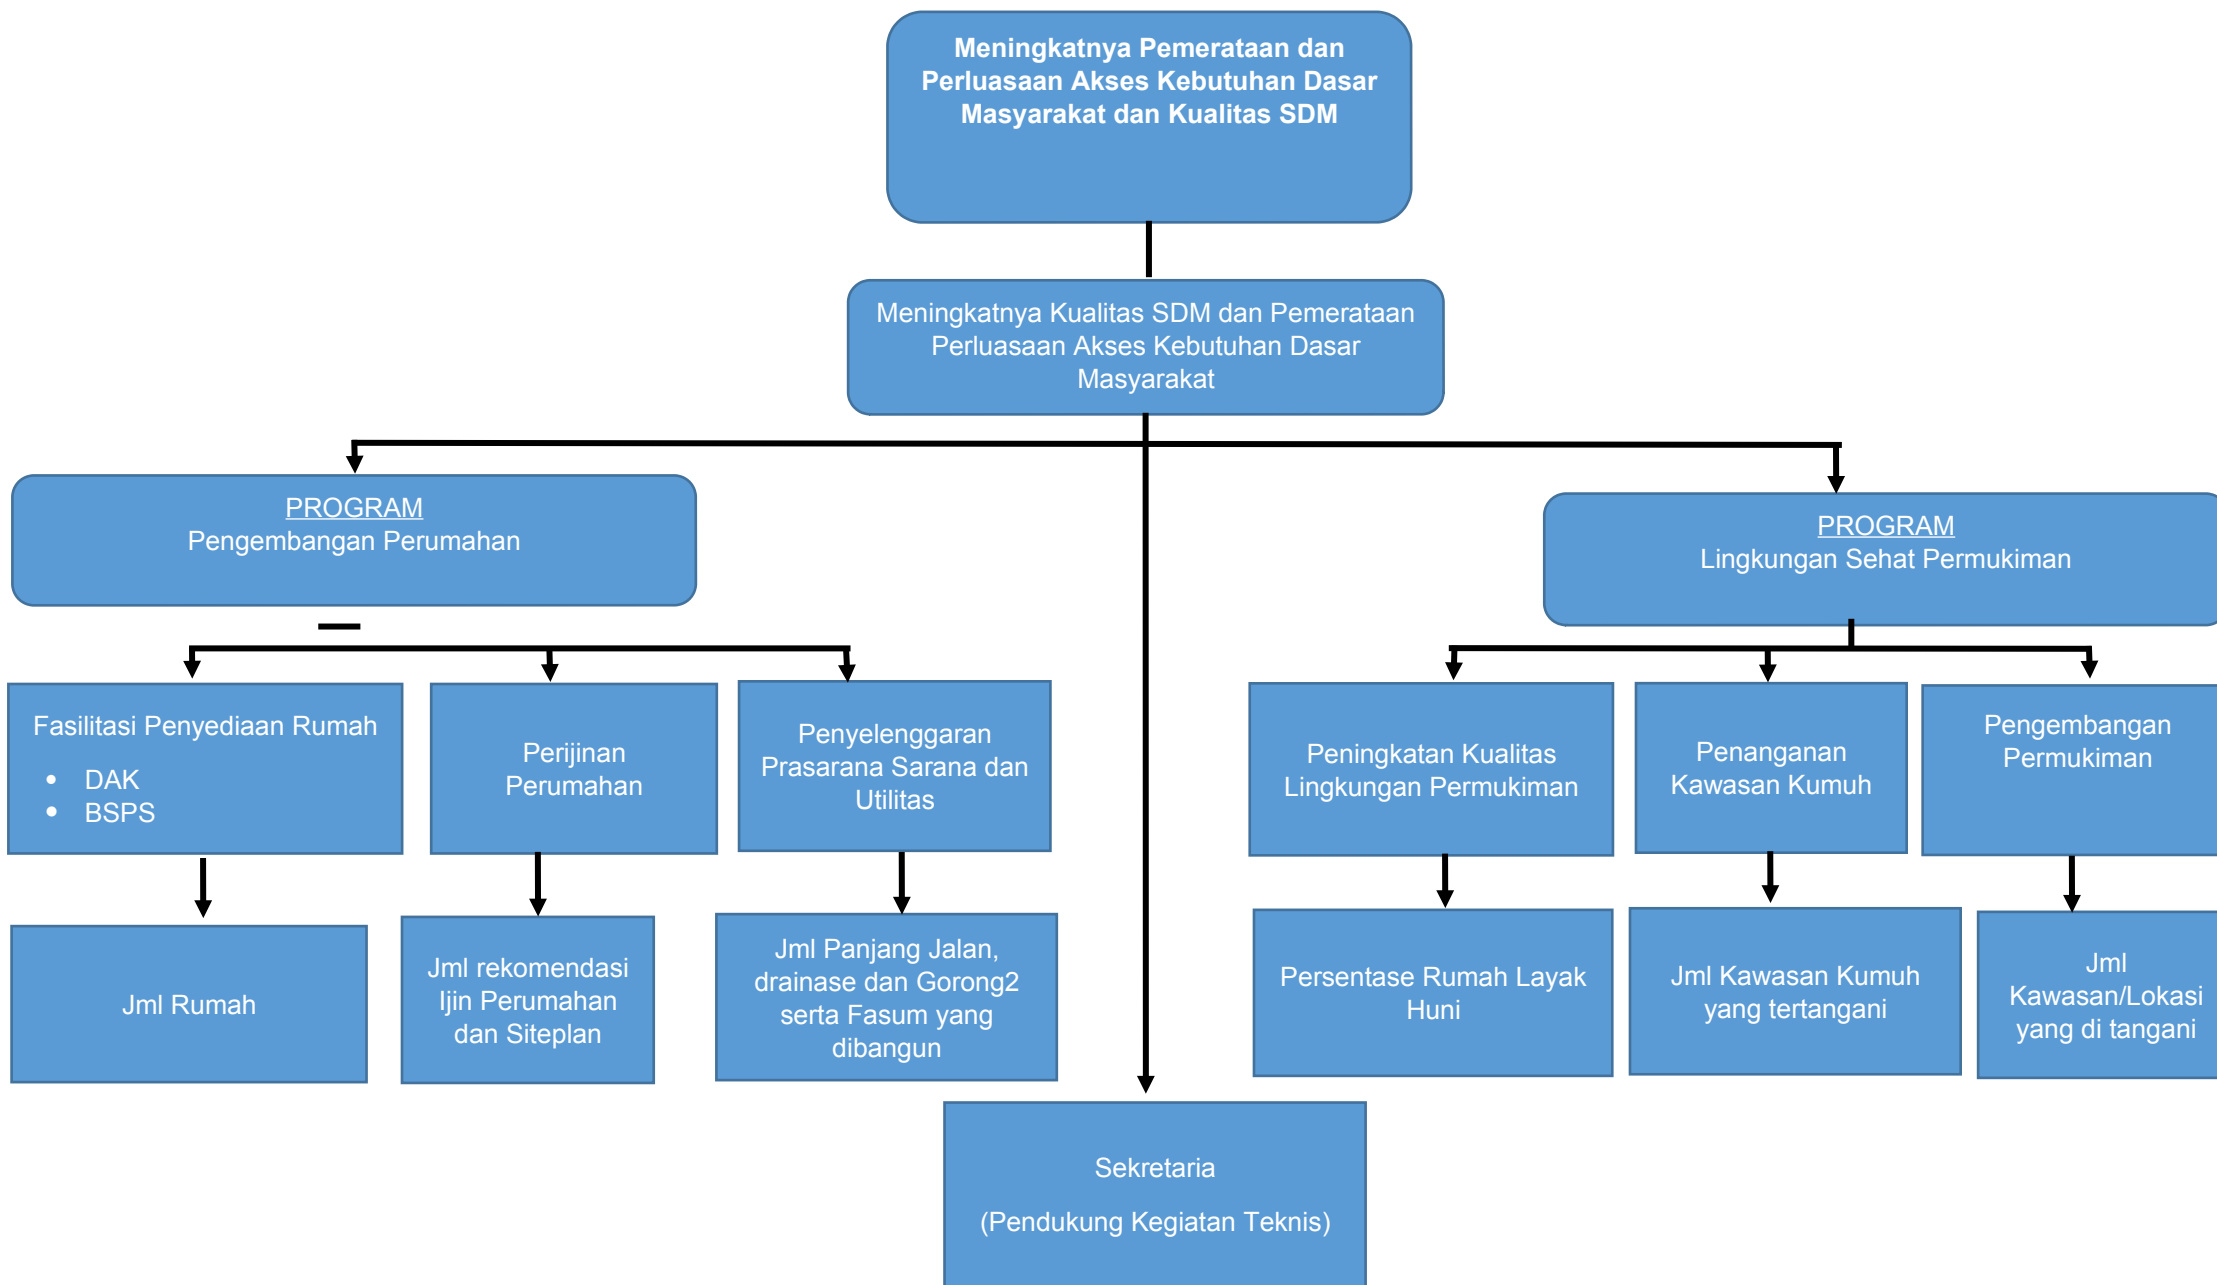

**PROSES BISNIS
KEGIATAN TAHUN 2019
DINAS PERUMAHAN DAN KAWASAN PERMUKIMAN
KABUPATEN LUMAJANG**

PROSES BISNIS

DINAS PERUMAHAN DAN KAWASAN PERMUKIMAN

PROSES BISNIS

KEGIATAN BANTUAN RUMAH SWADAYA RUMAH TIDAK LAYAK HUNI DANA ALOKASI KHUSUS (DAK)

PROSES BISNIS
KEGIATAN PENINGKATAN KUALITAS DAN PEMBANGUNAN BARU
PROGRAM BANTUAN STIMULAN PERUMAHAN SWADAYA (BSPS)

PROSES BISNIS

KEGIATAN PENYELENGGARAAN PRASARANA, SARANA DAN UTILITAS

PROSES BISNIS
KEGIATAN PERIZINAN PERUMAHAN

PROSES BISNIS
KEGIATAN BANTUAN RUMAH TIDAK LAYAK HUNI

PROSES BISNIS
KEGIATAN BANTUAN PENANGANAN KAWASAN KUMUH

PROSES BISNIS
KEGIATAN BANTUAN PROGRAM PENGEMBANGAN INFRASTRUKTUR
SOSIAL EKONOMI WILAYAH