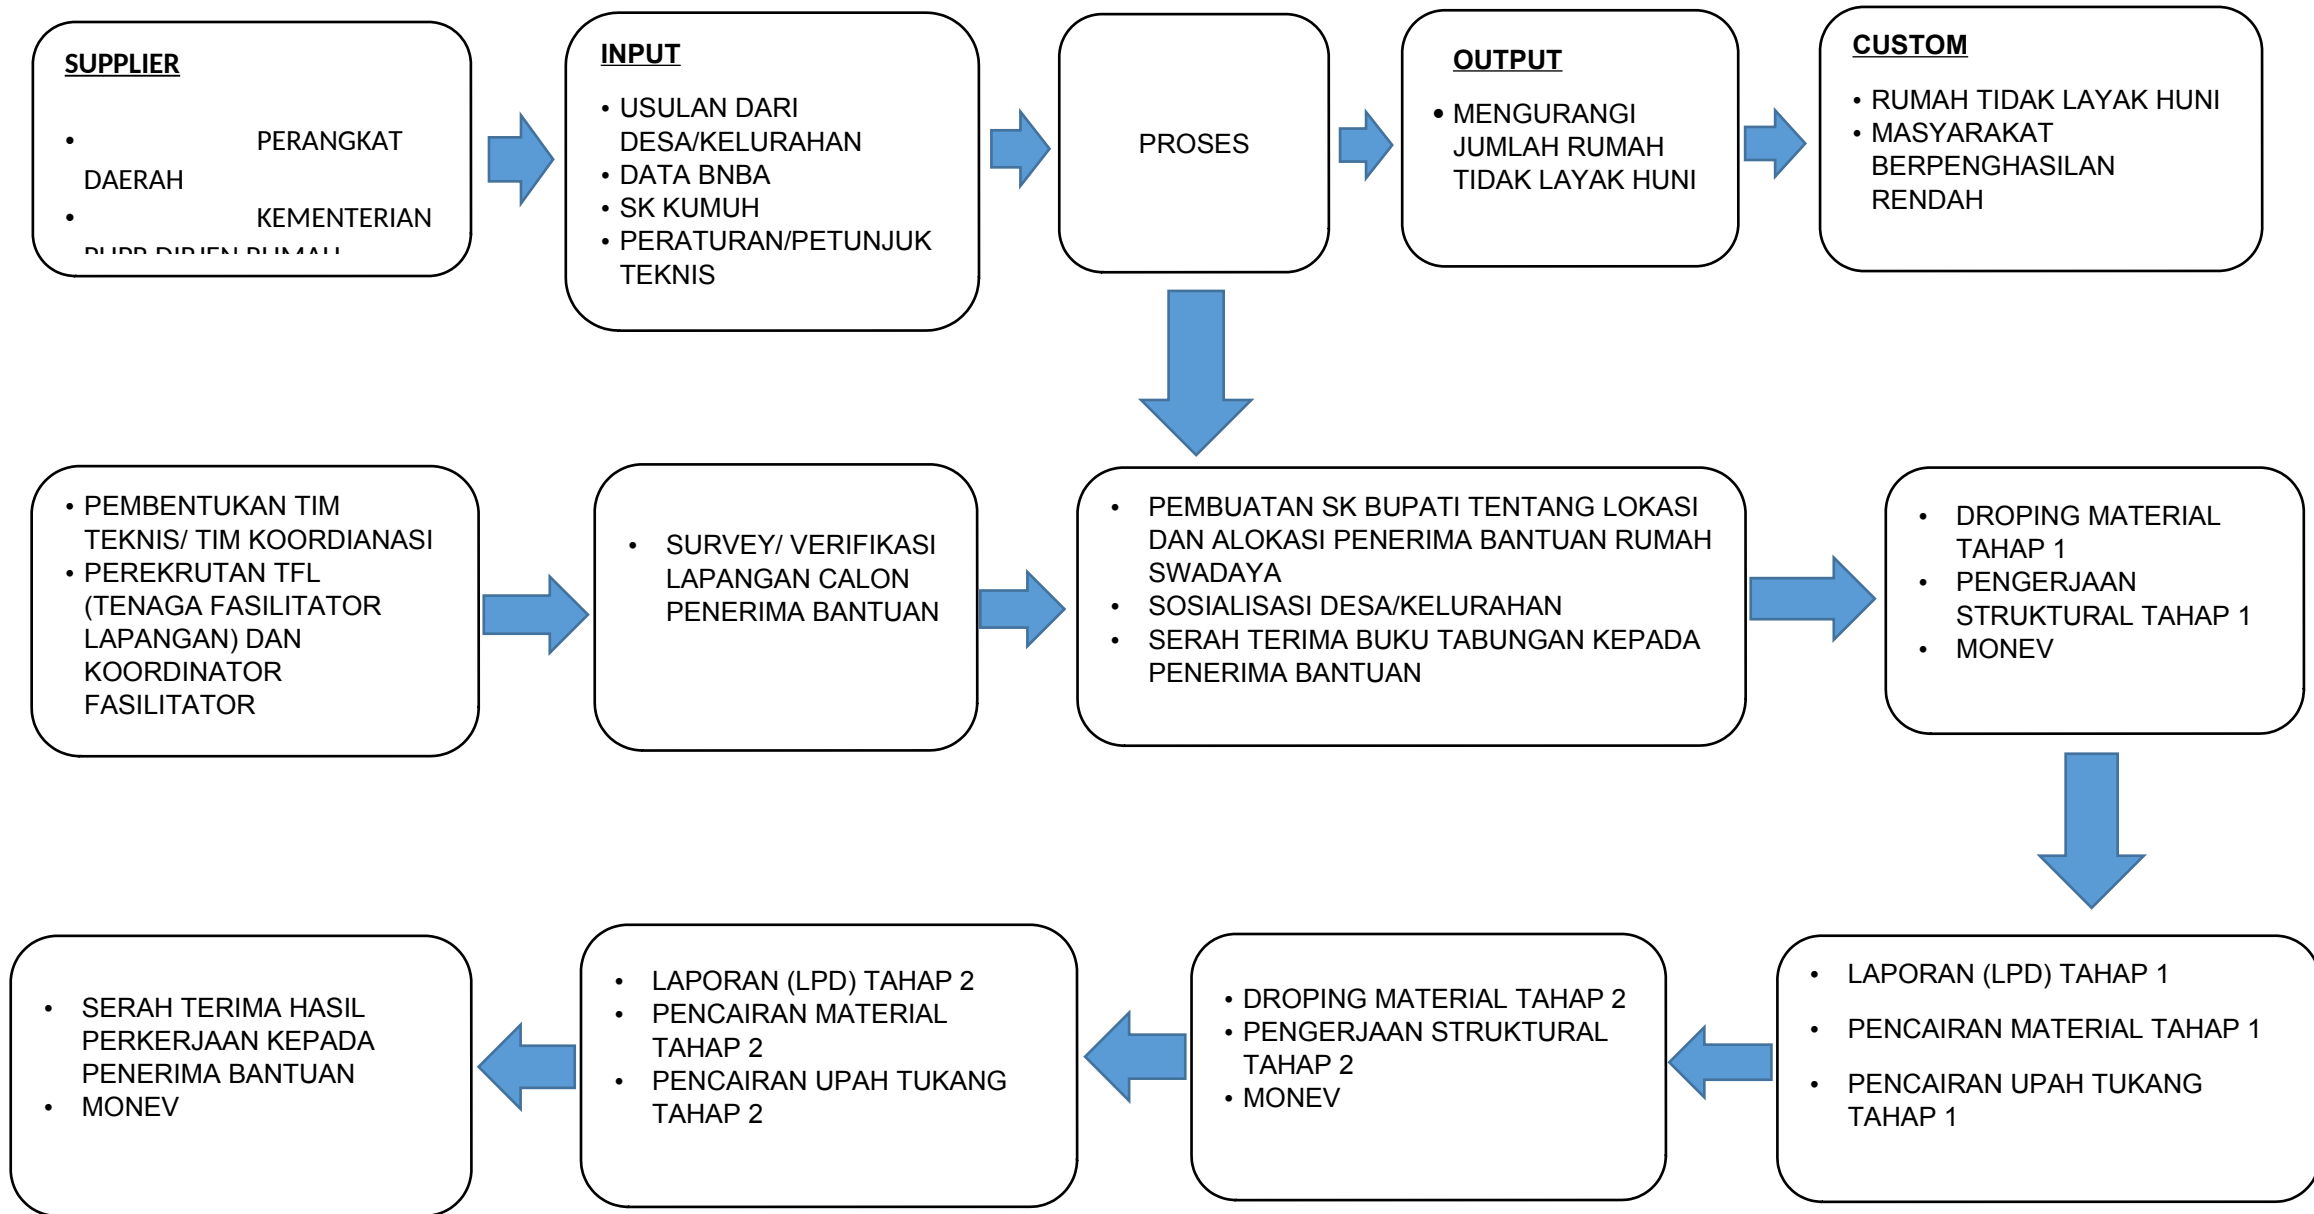

**PROSES BISNIS
KEGIATAN TAHUN 2019
DINAS PERUMAHAN DAN KAWASAN PERMUKIMAN
KABUPATEN LUMAJANG**

PROSES BISNIS

DINAS PERUMAHAN DAN KAWASAN PERMUKIMAN

PROSES BISNIS

KEGIATAN BANTUAN RUMAH SWADAYA RUMAH TIDAK LAYAK HUNI DANA ALOKASI KHUSUS (DAK)

PROSES BISNIS
KEGIATAN PENINGKATAN KUALITAS DAN PEMBANGUNAN BARU
PROGRAM BANTUAN STIMULAN PERUMAHAN SWADAYA (BSPS)

PROSES BISNIS

KEGIATAN PENYELENGGARAAN PRASARANA, SARANA DAN UTILITAS

PROSES BISNIS
KEGIATAN PERIZINAN PERUMAHAN