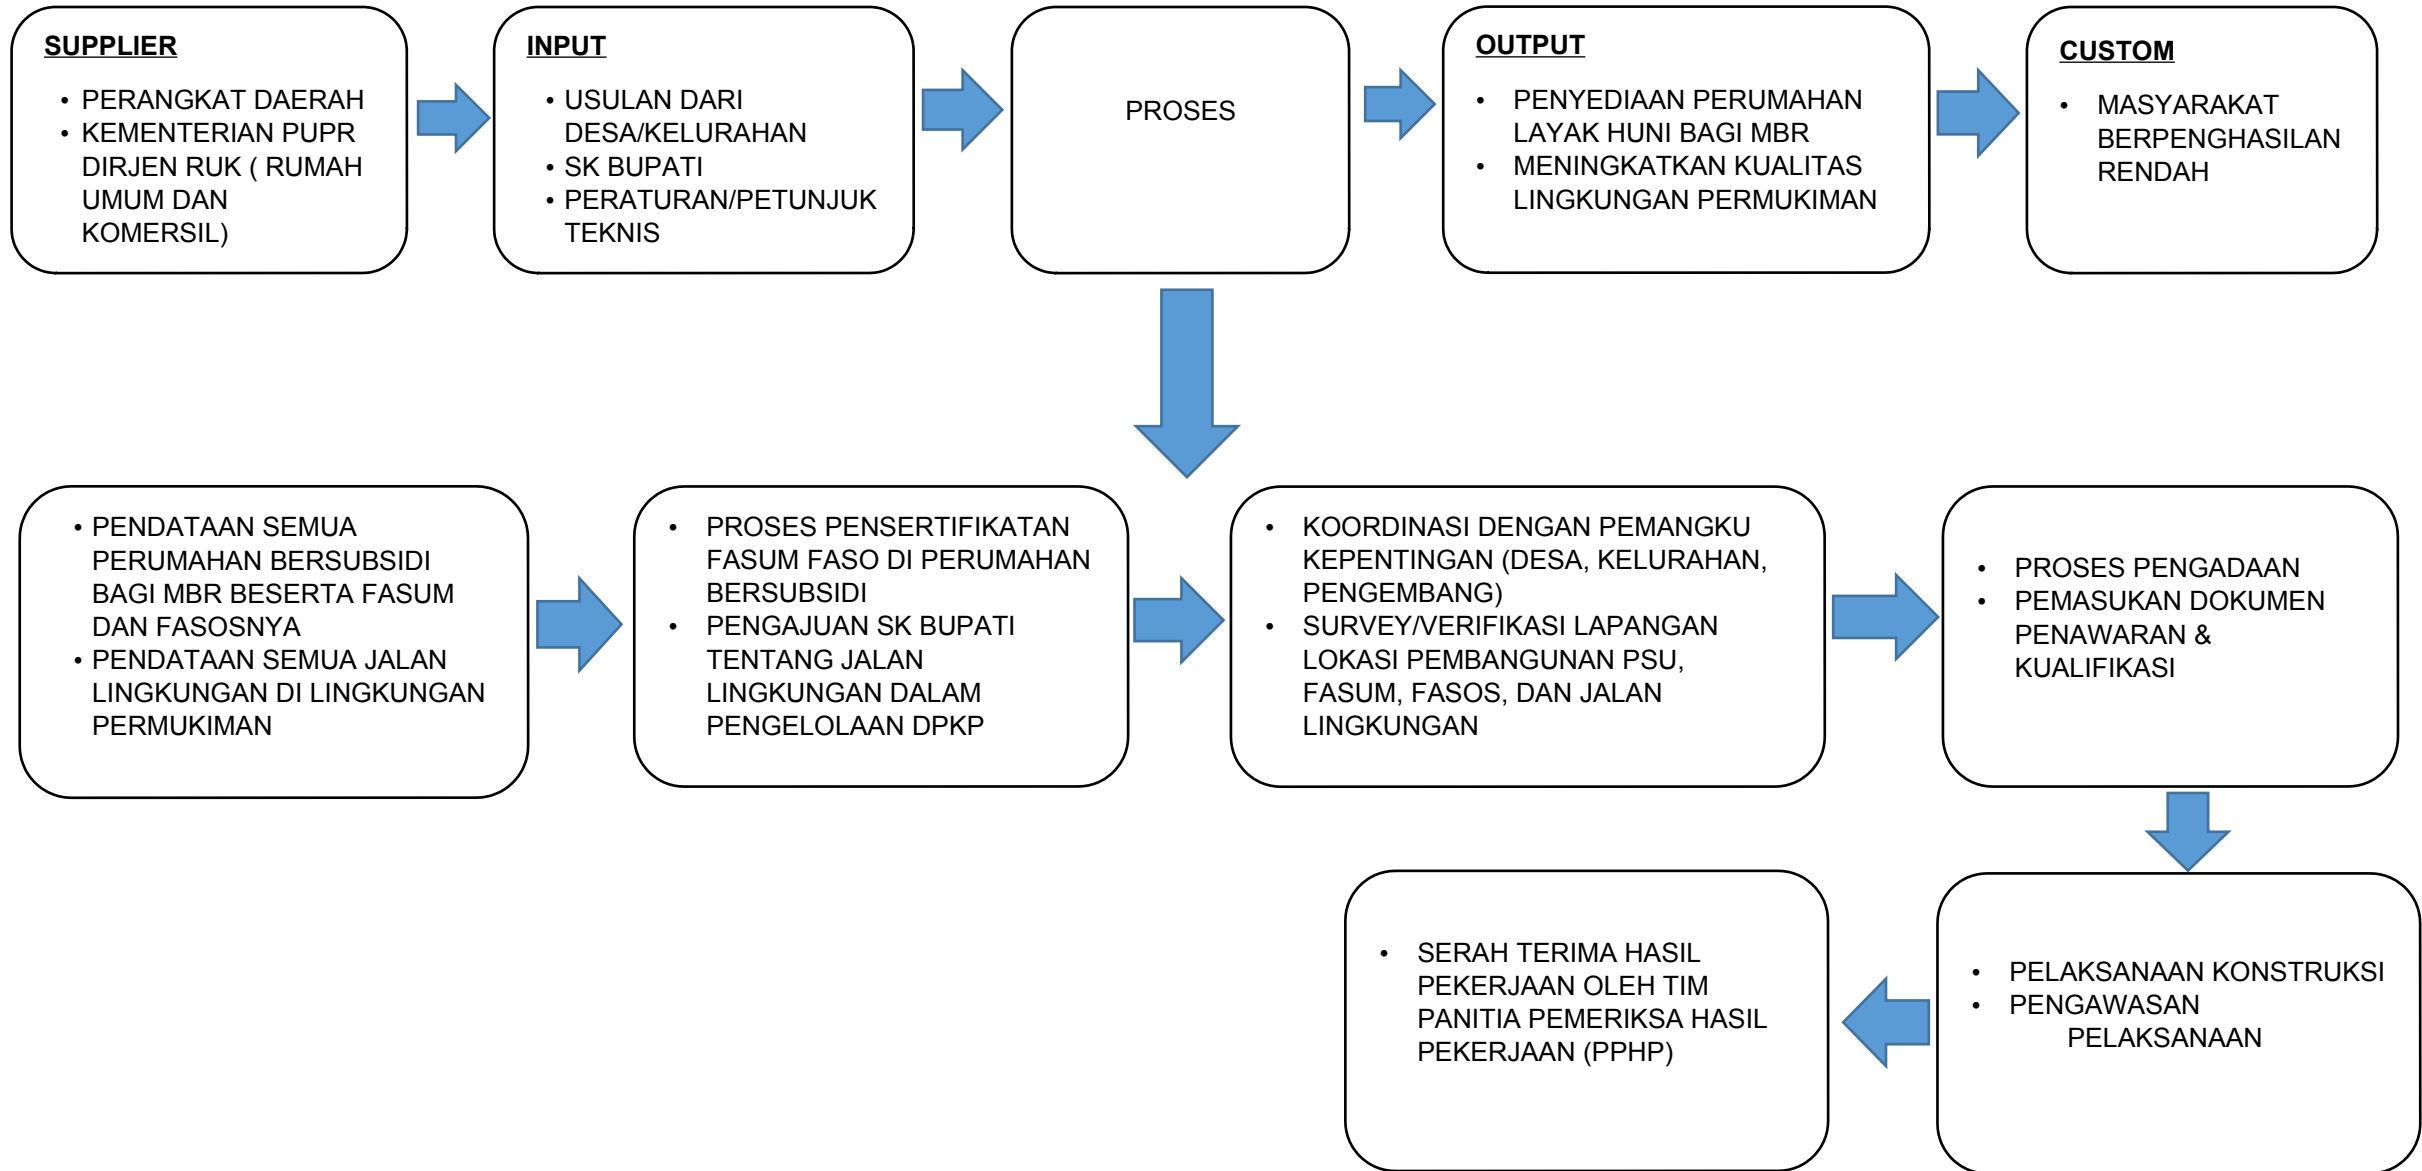

**PROSES BISNIS
KEGIATAN TAHUN 2019
DINAS PERUMAHAN DAN KAWASAN PERMUKIMAN
KABUPATEN LUMAJANG**

PROSES BISNIS

DINAS PERUMAHAN DAN KAWASAN PERMUKIMAN

PROSES BISNIS

KEGIATAN BANTUAN RUMAH SWADAYA RUMAH TIDAK LAYAK HUNI DANA ALOKASI KHUSUS (DAK)

PROSES BISNIS
KEGIATAN PENINGKATAN KUALITAS DAN PEMBANGUNAN BARU
PROGRAM BANTUAN STIMULAN PERUMAHAN SWADAYA (BSPS)

PROSES BISNIS

KEGIATAN PENYELENGGARAAN PRASARANA, SARANA DAN UTILITAS

PROSES BISNIS
KEGIATAN PERIZINAN PERUMAHAN