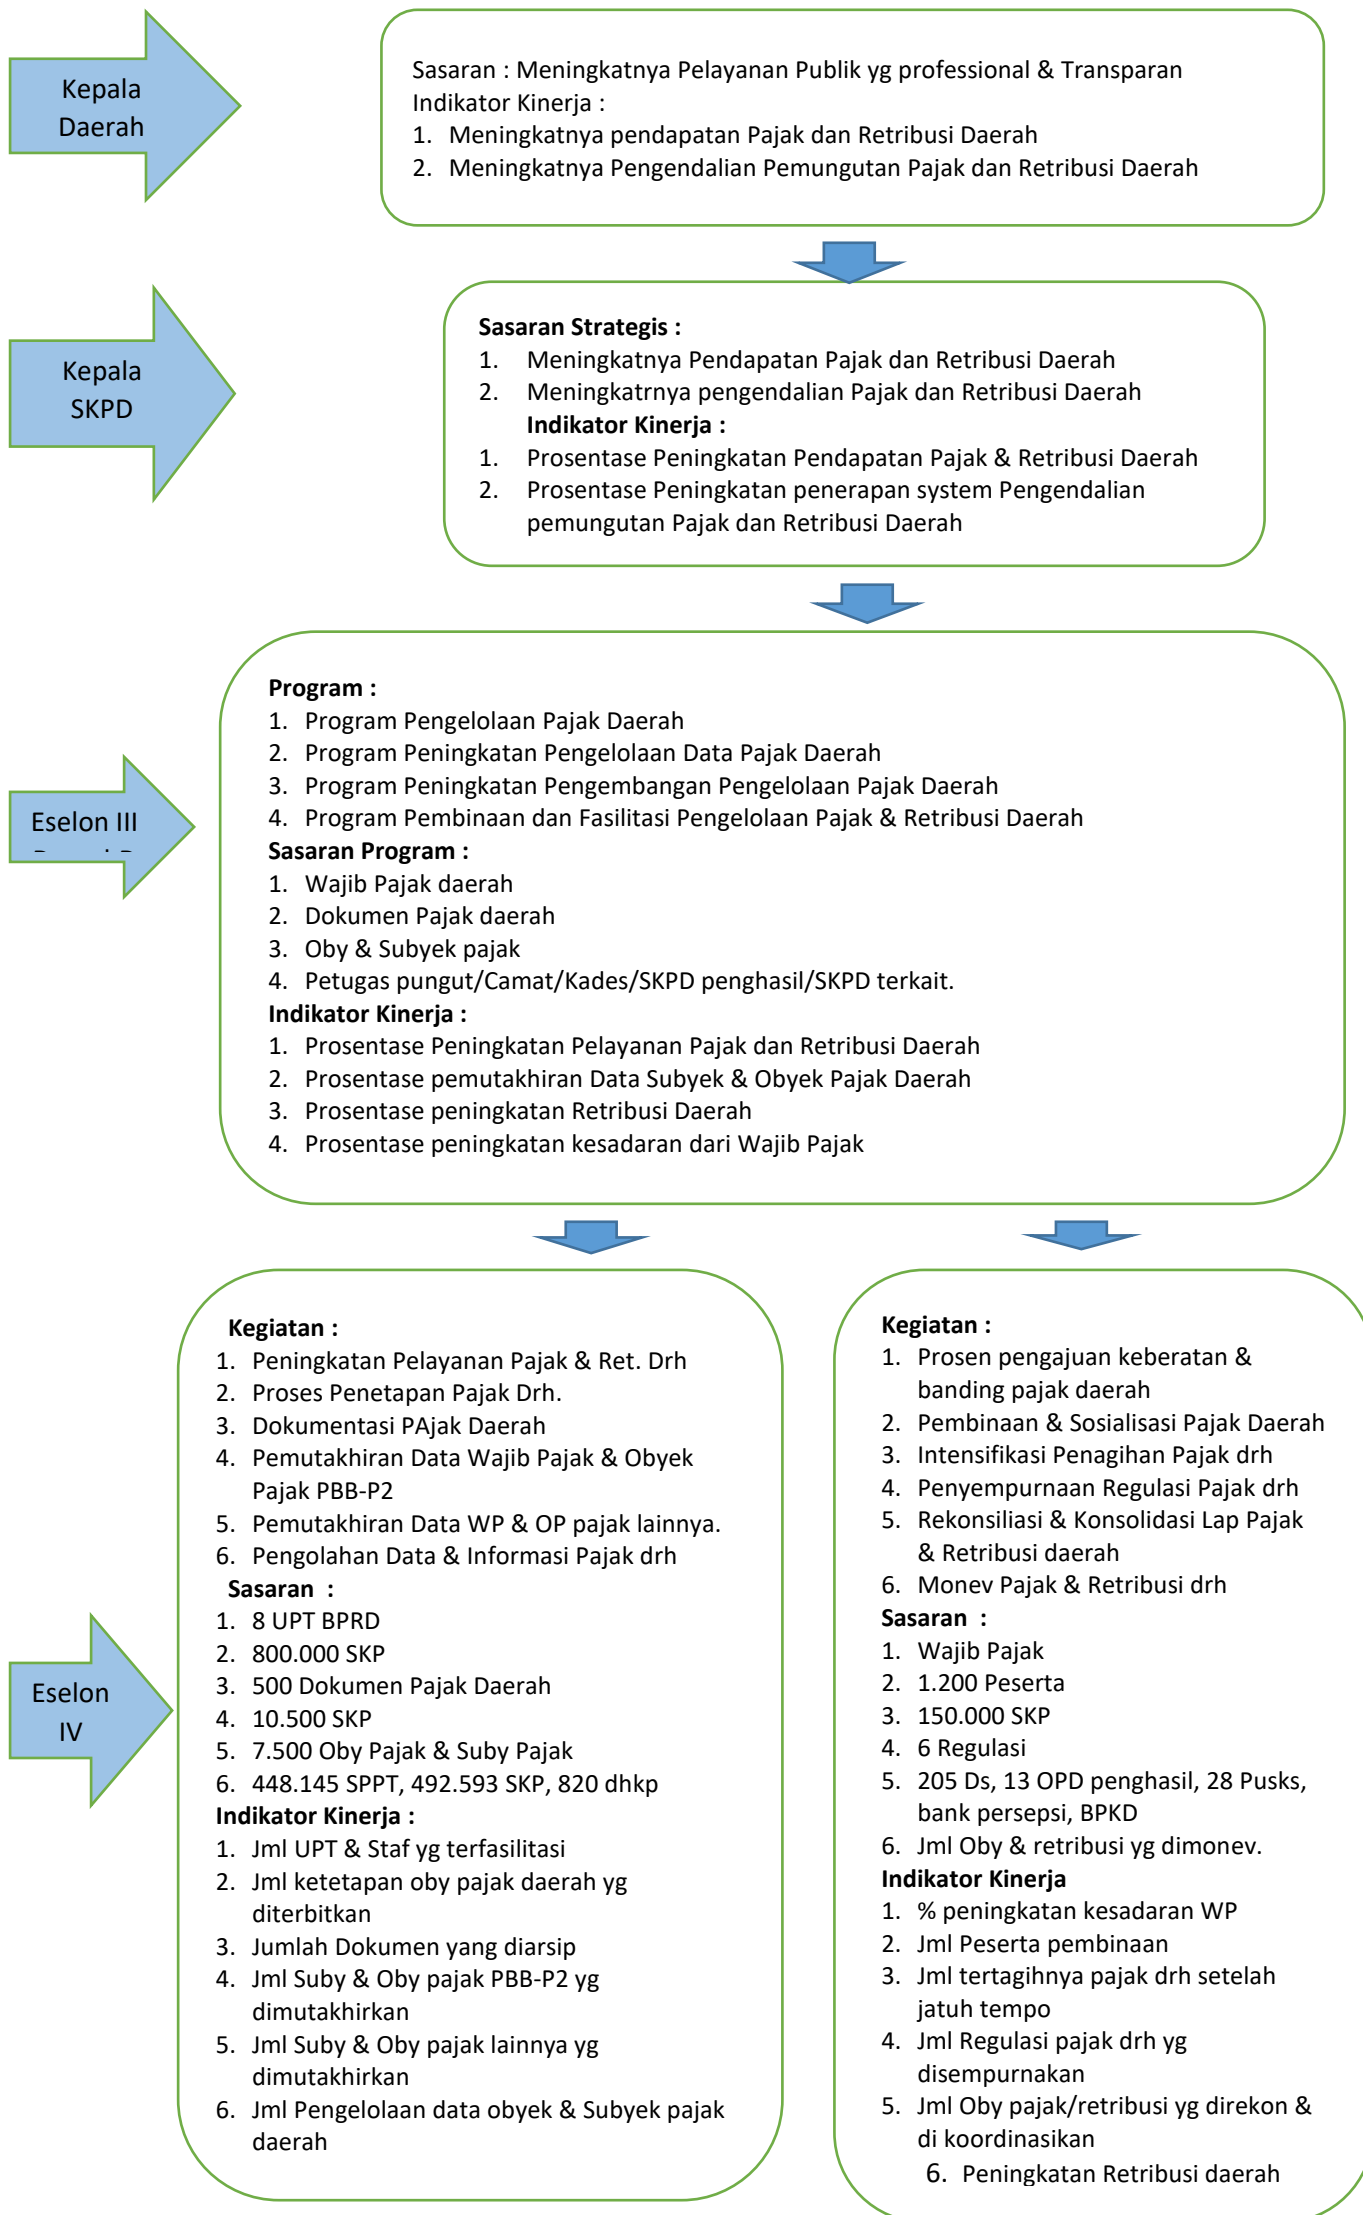

**CASCADING KINERJA  
BADAN PAJAK DAN RETRIBUSI DAERAH KAB. LUMAJANG  
TAHUN 2018.**

Indikator Kinerja :  
1. Penyelesaian pekerjaan  
sesuai Tupoksi

Indikator Kinerja :  
1. Penyelesaian pekerjaan  
sesuai Tupoksi

Lumajang, Januari 2018.

KEPALA BADAN PAJAK DAN RETRIBUSI DAERAH  
KABUPATEN LUMAJANG

**RACHMANIAH, SH.MM**  
Pembina Utama Muda  
NIP. 19580301 198003 2 003