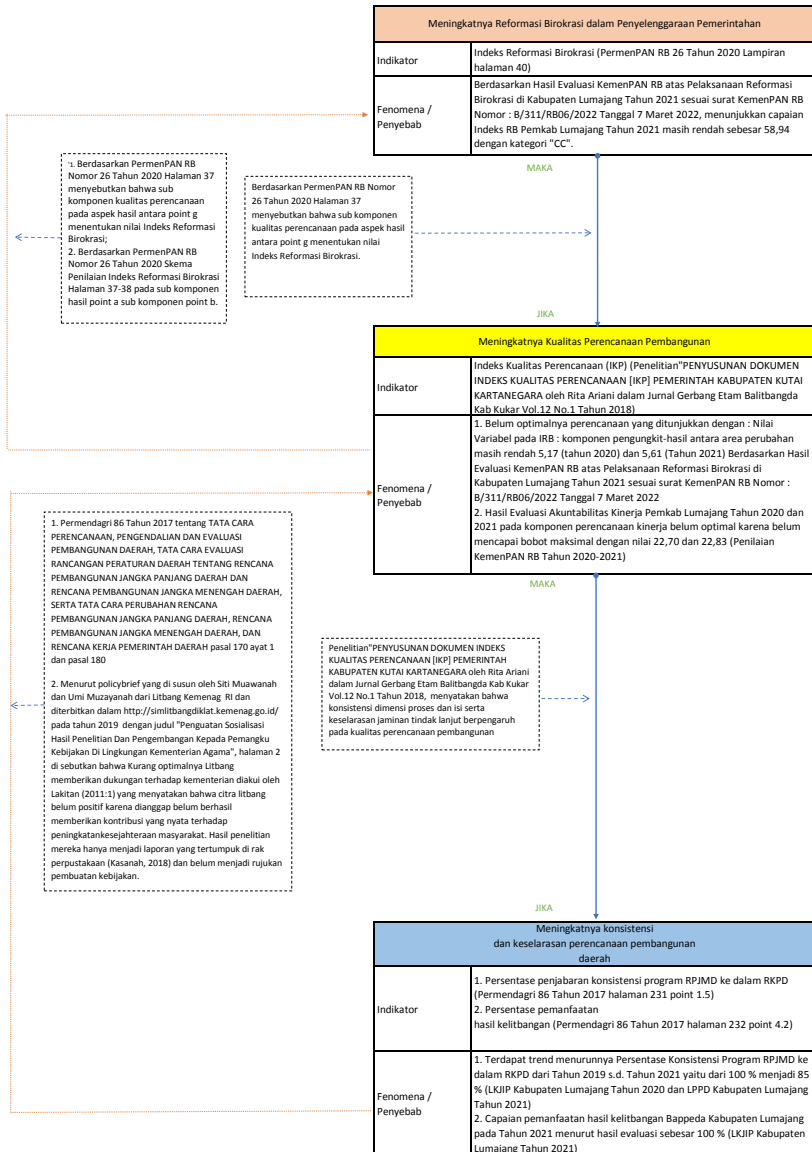

POHON KINERJA BADAN PERENCANAAN PEMBANGUNAN DAERAH KABUPATEN LUMAJANG TAHUN 2021

---