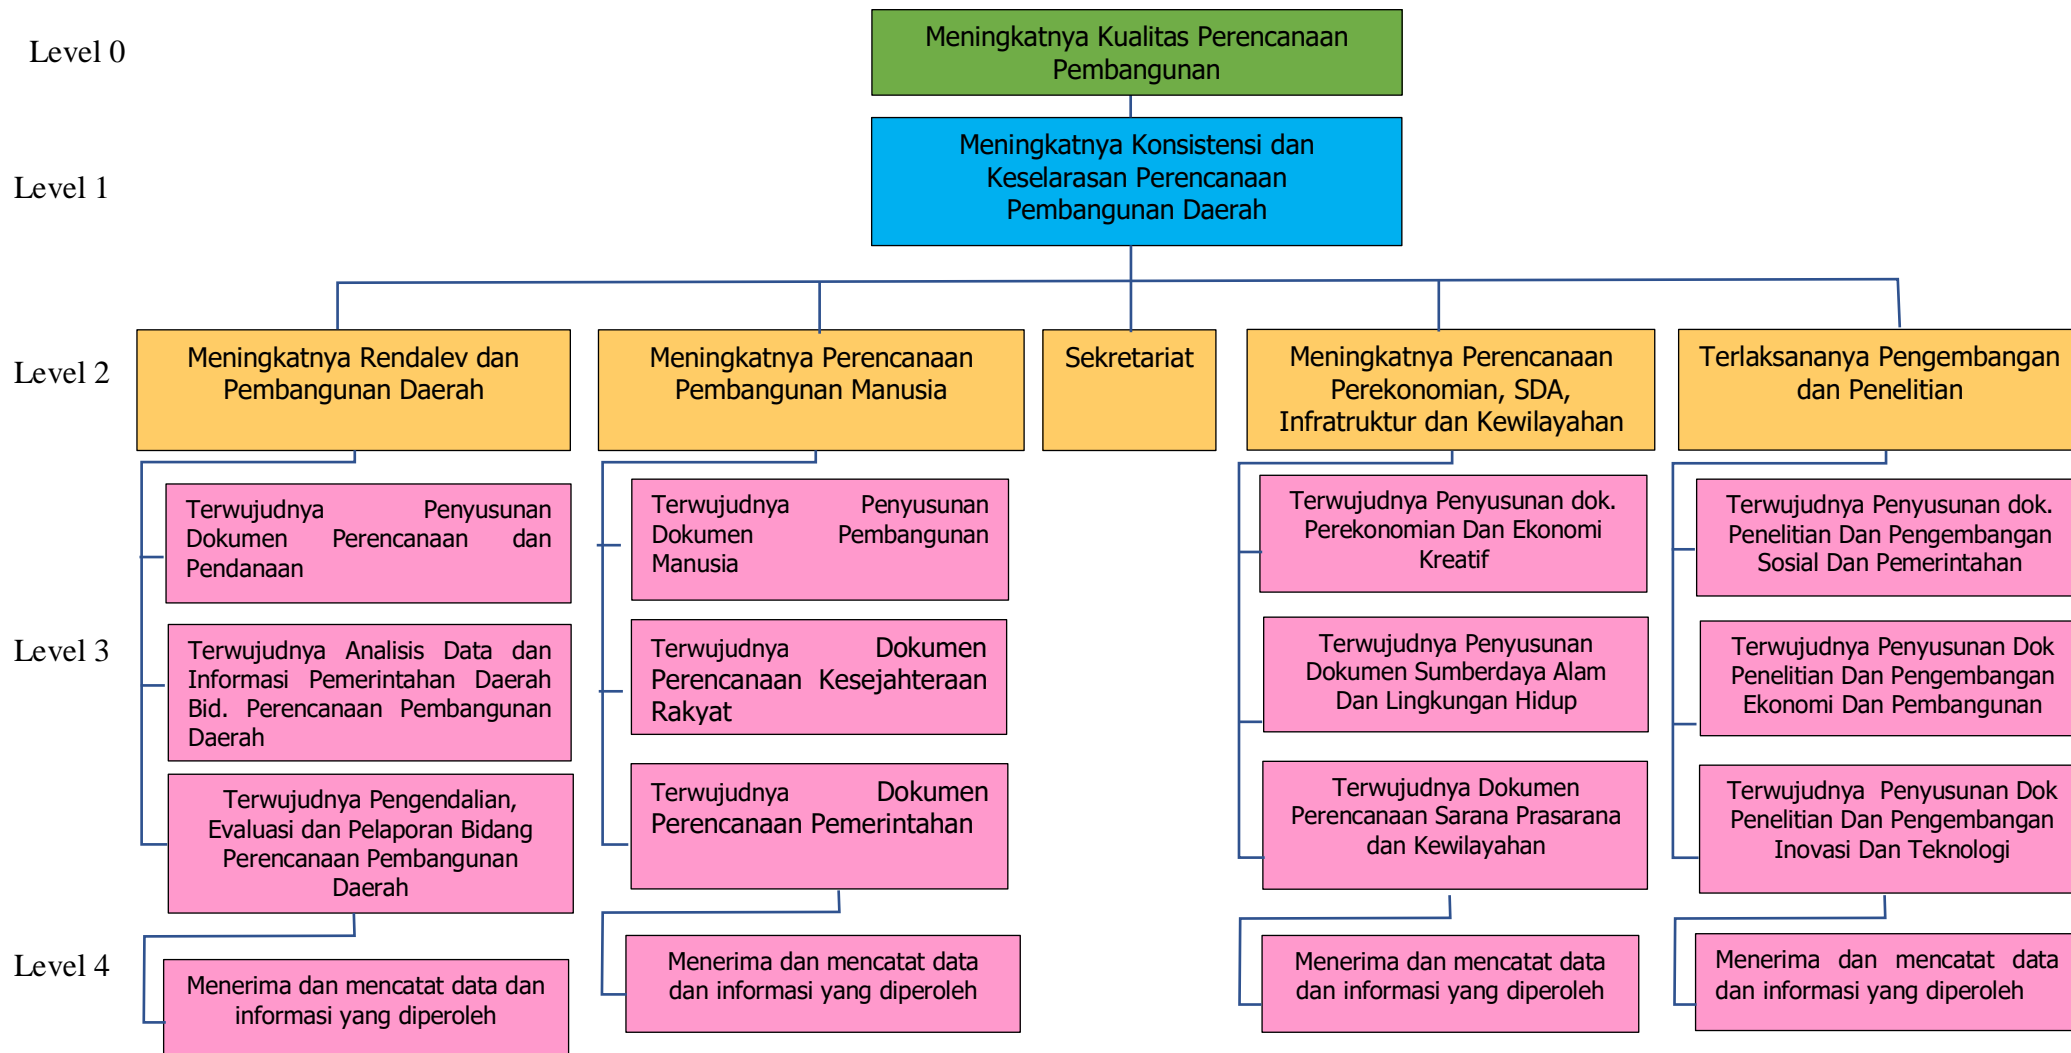

# PETA PROSES BISNIS BAPPEDA KABUPATEN LUMAJANG TAHUN 2021

Mengetahui,  
KEPALA BAPPEDA

**Ir. RETNO WULAN ANDARI, M. Si.**  
NIP. 19670325 199312 2 001